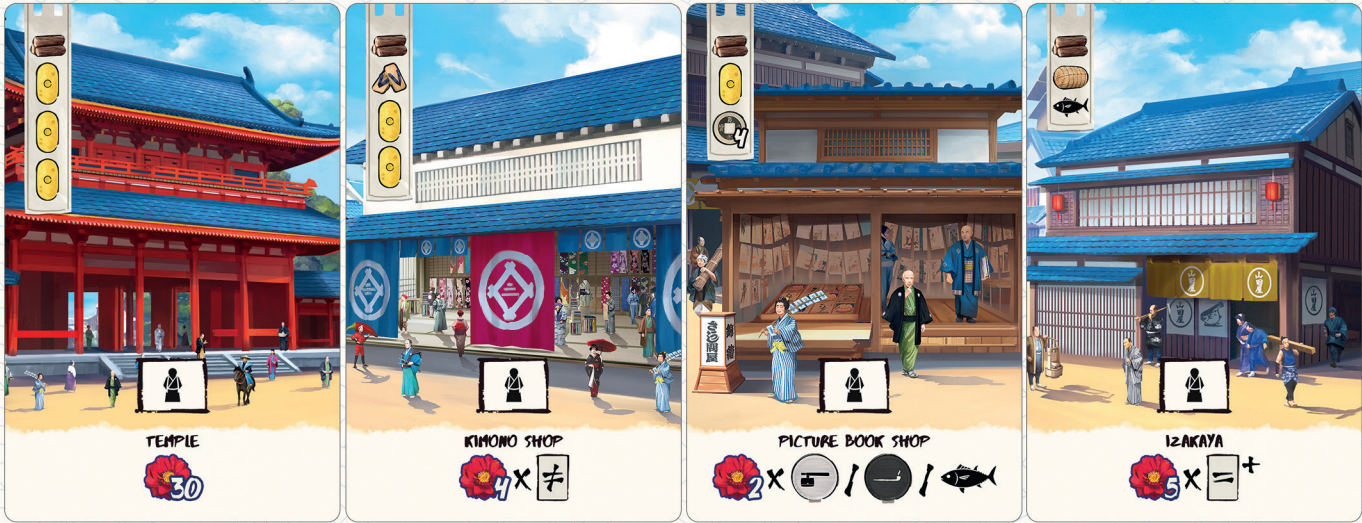

# AKEBONO : RAPPEL DE TRI ET RECOMMANDATIONS

Pour les personnes possédant IKI et son extension Akebono, ce fichier (que vos pouvez imprimer au format A4) vous servira de :

- Rappel de tri lorsque vous souhaitez ranger le matériel dans la bonne boîte.
- Recommandation sur des éléments de l'extension Akebono pouvant être joués également avec le jeu de base.

Bâtiments de l'extension Akebono pouvant être joués lors des parties de IKI sans l'extension Akebono :

Bâtiments de l'extension Akebono jouables uniquement avec l'extension Akebono :

Pour faciliter le tri lorsque vous jouez uniquement avec IKI sans l'extension Akebono, n'oubliez pas de retirer ces jetons Pipe, Tabac et Poisson provenant de l'extension Akebono :

**Printemps :**

**Été :**

**Automne :**

**Hiver :**

**Personnage de Départ (Wood Seller) :**

nous ne recommandons pas de jouer avec ce Personnage pour les parties d'IKI sans l'extension Akebono.

**Variante Grand Maître pour 2 joueurs :**

nous recommandons cette variante pour les parties d'IKI sans l'extension Akebono.